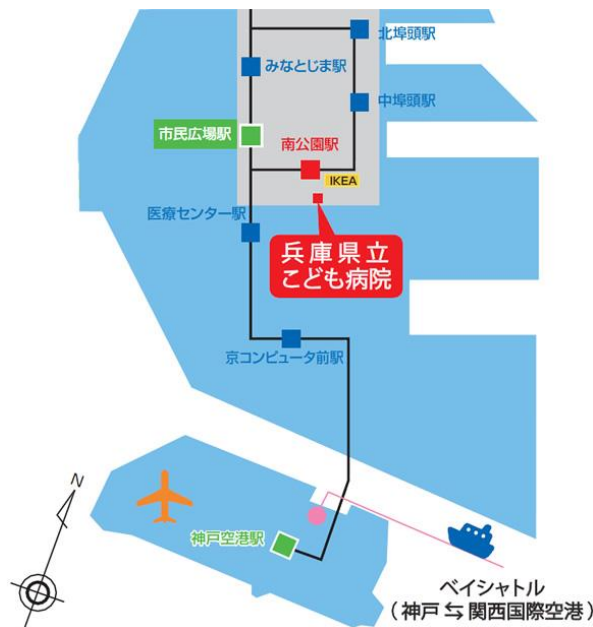

交通アクセス

住所：〒650-0047 兵庫県神戸市中央区港島南町1丁目6-7

1. 電車でお越しの場合

* ホーライナー「神戸空港行き」は 南公園駅 には停車しません。

2. 神戸空港からお越しの場合

* ホーライナー-市民広場駅 で「北埠頭行き」にお乗り換え下さい。

3. お車でお越しの場合

- タクシー 新神戸駅から 約20分
- 三宮駅から 約10分
- 神戸空港から 約5分

P 駐車場のご案内