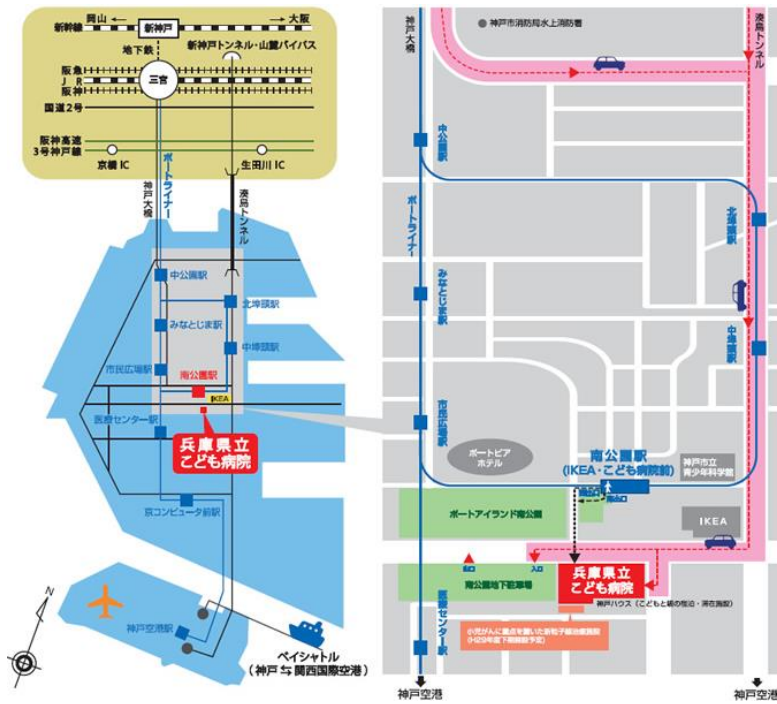

交通アクセス

住所：〒650-0047 兵庫県神戸市中央区港島南町1丁目6-7

1. 電車でお越しの場合

* ホーライナー「神戸空港行き」は 南公園駅 には停車しません。

2. 神戸空港からお越しの場合

* ホーライナー-市民広場駅 で「北埠頭行き」にお乗り換え下さい。

3. お車でお越しの場合

- タクシー 新神戸駅から 約20分
- 三宮駅から 約10分
- 神戸空港から 約5分

P 駐車場のご案内