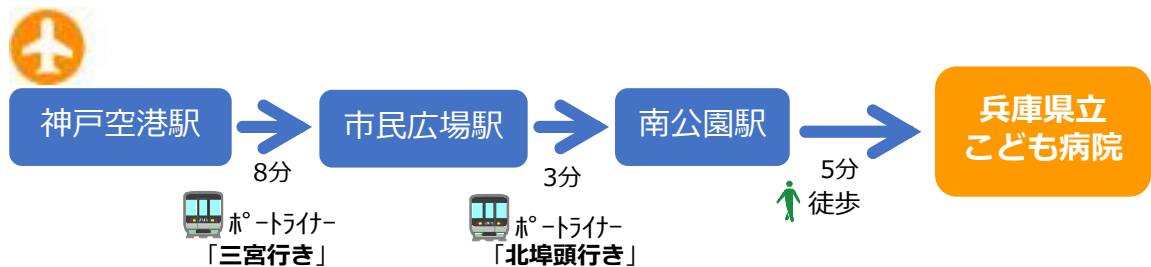

交通アクセス

住所：〒650-0047 兵庫県神戸市中央区港島南町1丁目6-7

1. 電車でお越しの場合

* ホーライナー「神戸空港行き」は 南公園駅 には停車しません。

2. 神戸空港からお越しの場合

* ホーライナー-市民広場駅 で「北埠頭行き」にお乗り換え下さい。

3. お車でお越しの場合

- タクシー 新神戸駅から 約20分
- 三宮駅から 約10分
- 神戸空港から 約5分